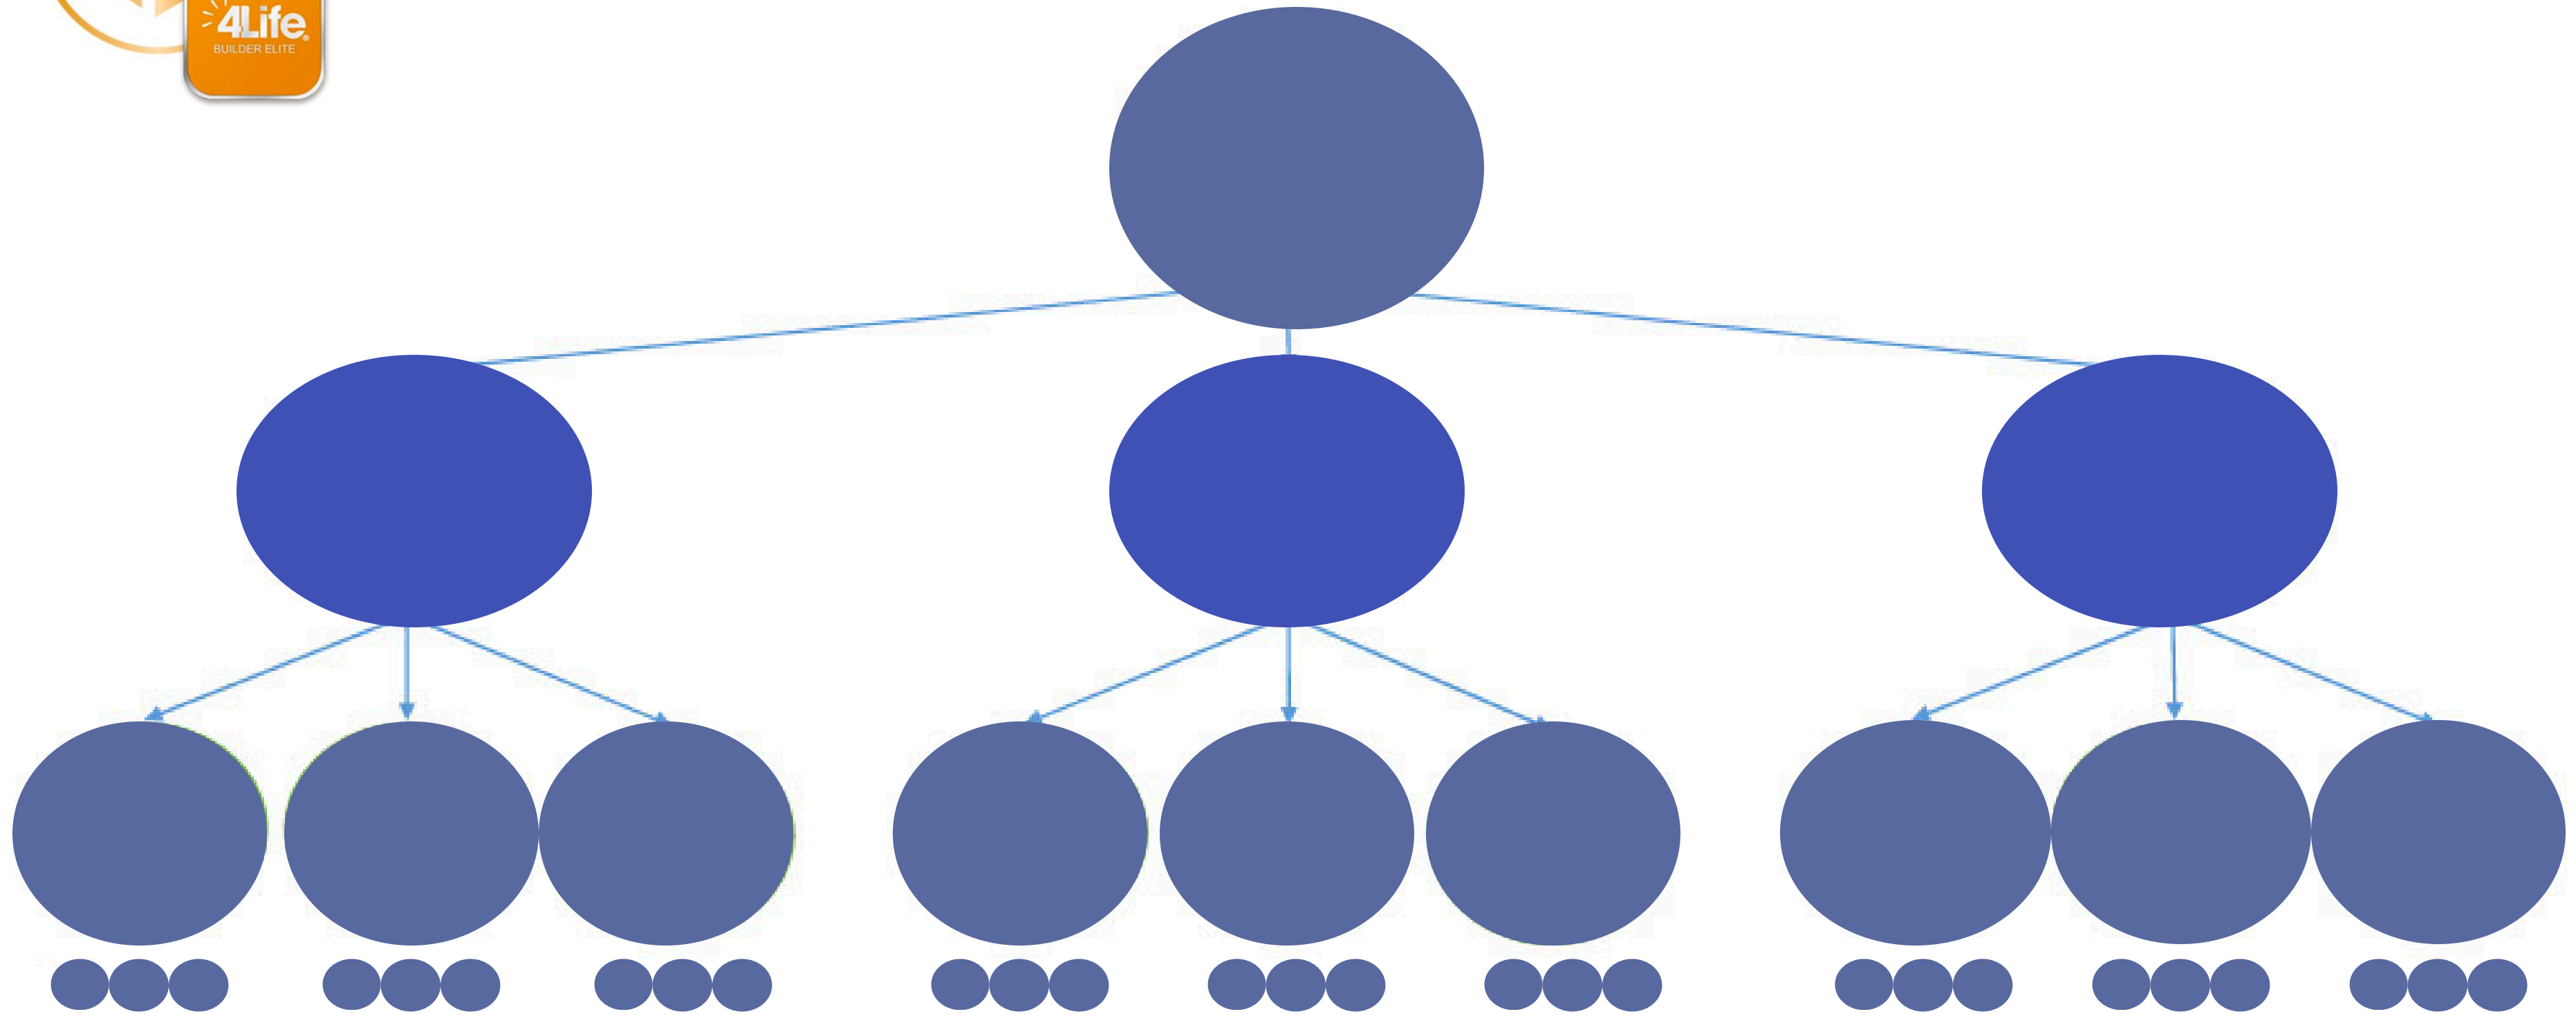

YO Y MIS 27

META con fecha especifica

PROMEDIO DE GANANCIA 2,000,000