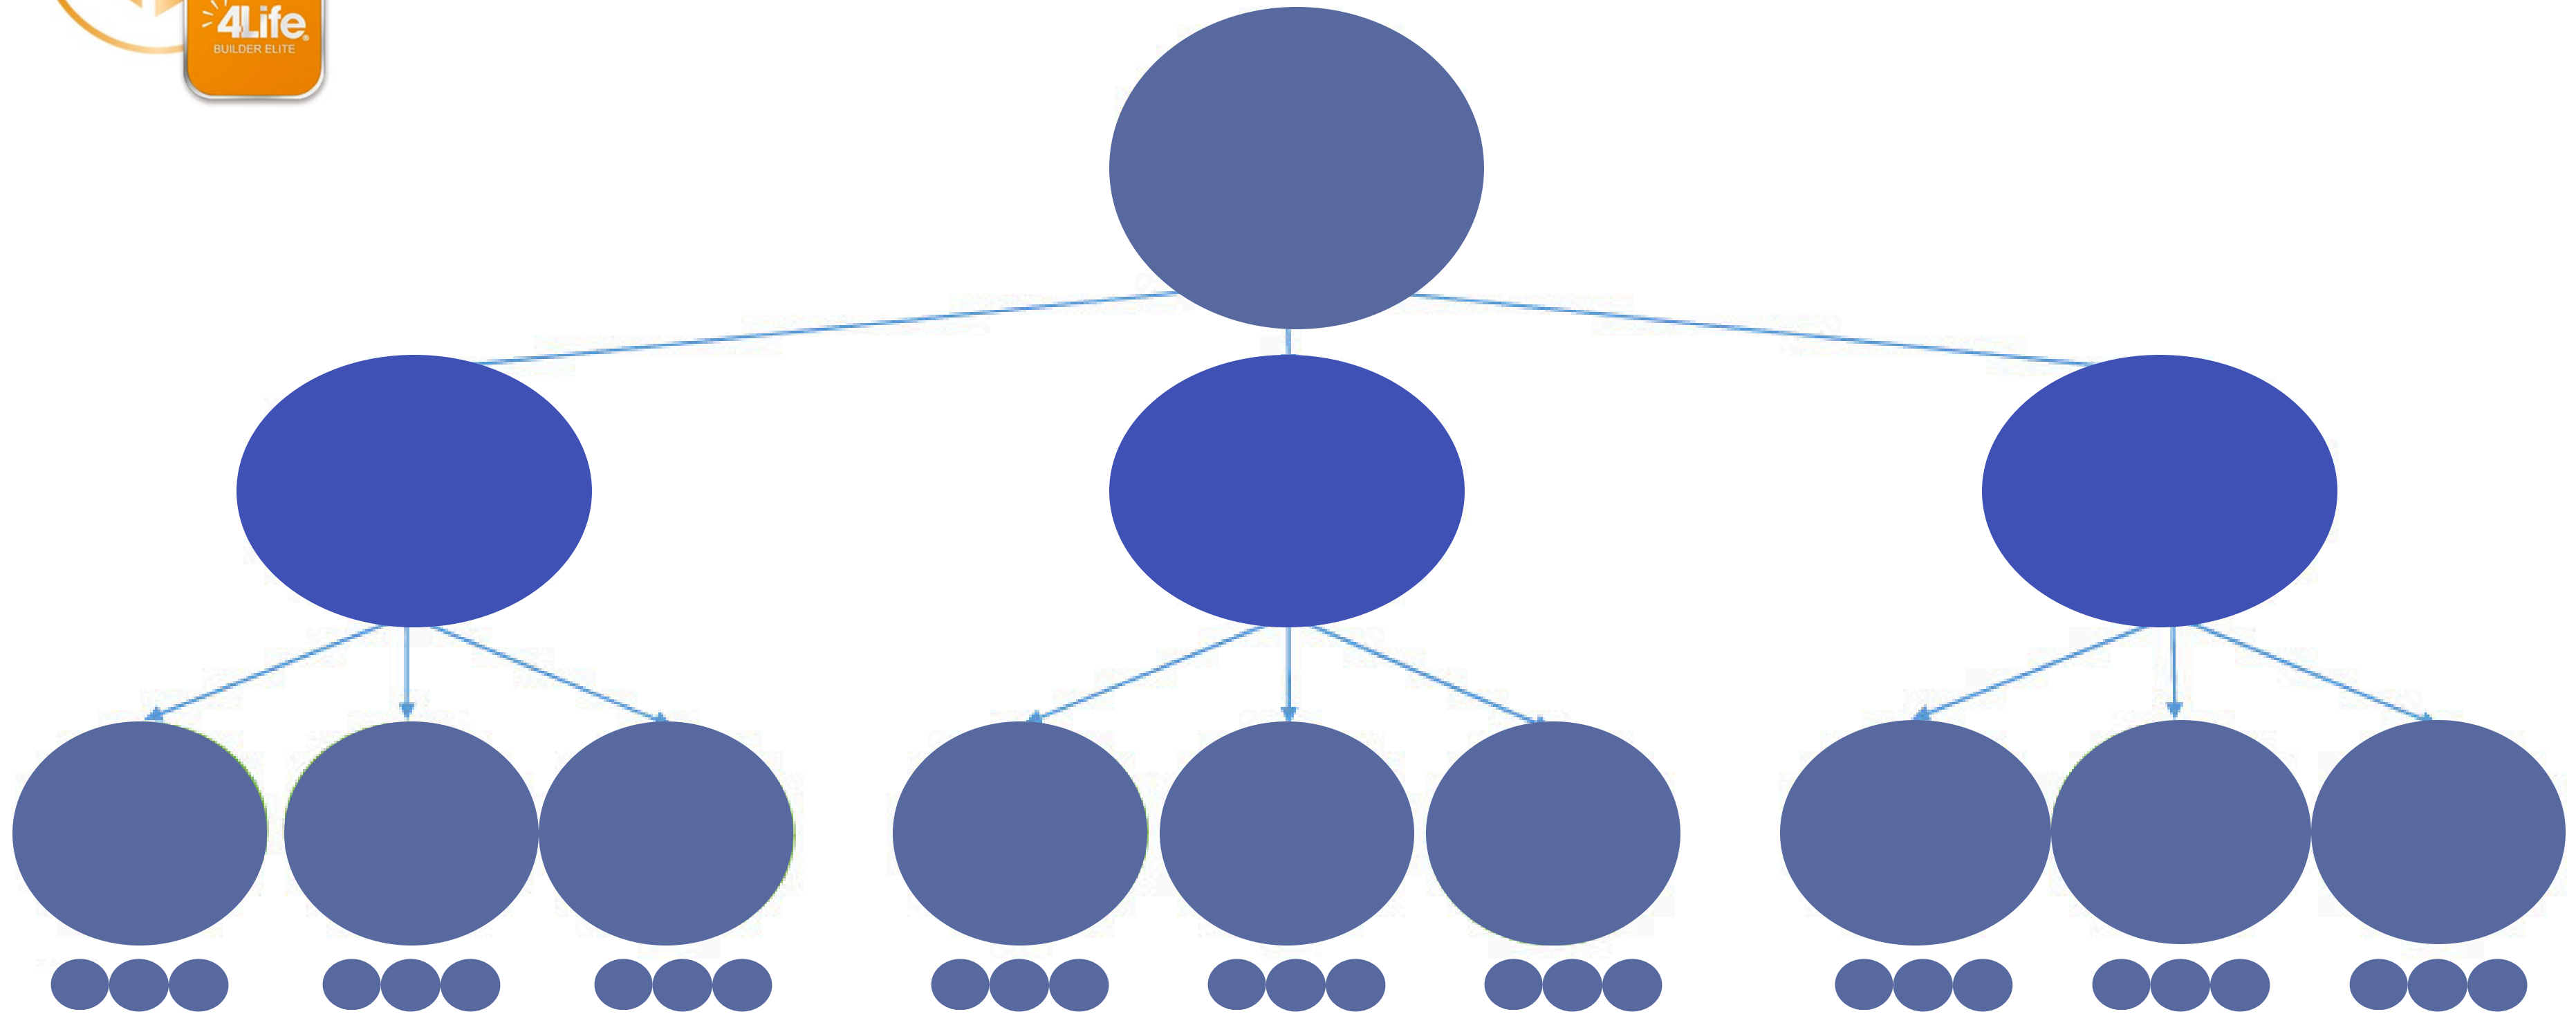

YO Y MIS 27

META con fecha especifica

PROMEDIO DE GANANCIA 4,000,000